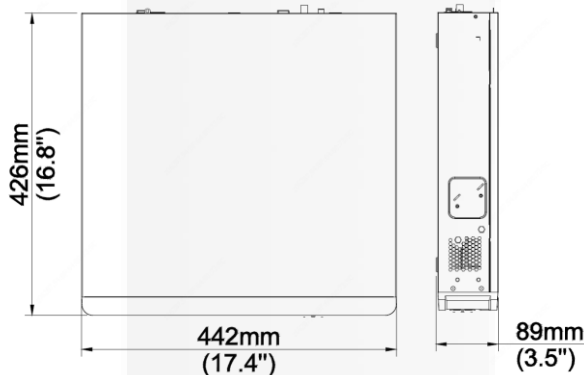

NVRQ3S32PL

NVR 32ch, 12M

CARATTERISTICHE PRINCIPALI

- 32ch video IP, 12M 30fps, 2 porte RJ45 1000M
- Bitrate 384Mbps income/384Mbps outcome
- Tecnologia ANR per la sicurezza delle registrazioni
- 2 Uscite video 4K programmabili separatamente
- Onvif profile S/T/G
- Supporta 4 HDD SATA da 10Tb RAID 1-5
- invio GET http personalizzabili per VCA/evento/diagnostica, ricezione comandi http per modifica impostazioni di sistema

Connessioni

Dimensioni

Dati tecnici

Ingressi video	32
Ingressi audio	1 ingresso RCA
Uscita audio	1 uscita RCA
Bitrate ingresso	384Mbps
Bitrate uscita	384Mbps
User	128
Protocolli	P2P, UPnP, NTP, DHCP, PPPoE
Uscite video	2xHDMI: 4K programmabili separatamente (3840x2160@30), 1920X1080@60, 1920X1080@50, 1600X1200@60, 1280X1024@60, 1280X720@60, 1024X768@60 1xVGA: 1920X1080@60, 1920X1080@50, 1280X1024@60, 1280X720@60, 1024X768@60
Risoluz. registrazione	12MP/8MP/6MP/5MP/4MP/3MP/1080p/960p/720p/D1/2CIF/CIF
Playback simultaneo	16ch
Compressione	Ultra265/H.265/H.264
Live playback	12MP/8MP/6MP/5MP/4MP/3MP/1080p/960p/720p/D1/2CIF/CIF
Decoding capacity	2 x 12MP@30, 4 x 4K@30, 8 x 4MP@30, 9 x 4MP@25, 16 x 1080p@30, 32 x 960p@25
Tecnologia ANR	supportata
ONVIF	Profile S/T/G
HDD	4 SATA max 10TB
Disk Array	RADI 1,5
Porta di rete	2xRJ-45 10M/100M/1000M self-adaptive Ethernet
USB	2xUSB2.0 frontale, 1xUSB3.0 retro pannello
Seriel interface	1xRS485. 1xRS232
Ingressi di allarme	16 ingressi
Uscite di allarme	4 uscite modulo LAN MO8 opzionale
Log eventi	Disponibile
Interfaccia mobile	Hykon Mobile: disponibile per dispositivi mobile iOS e Android
CMS	Hykon Surveillance
Integrazioni	invio GET http personalizzabili per VCA/evento/diagnostica, ricezione comandi http per modifica impostazioni di sistema
Alimentazione	100~240Vac
Absorbimento	Max 25W senza HDD
Dimensioni e peso	442mm x 426mm x 89mm 6Kg
Temp. Di funzionamento	-10°C/+55°C
Umidità	10%-90%