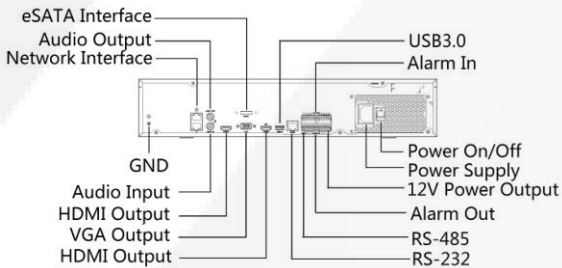

NVRQ3S32PL

NVR 32ch, 12M

CARATTERISTICHE PRINCIPALI

- 32ch video IP, 12M 30fps, 2 porte RJ45 1000M
- Bitrate 384Mbps income/384Mbps outcome
- Tecnologia ANR per la sicurezza delle registrazioni
- 2 Uscite video 4K programmabili separatamente
- Onvif profile S/T/G
- Supporta 4 HDD SATA da 10Tb RAID 1-5
- invio GET http personalizzabili per VCA/evento/diagnostica, ricezione comandi http per modifica impostazioni di sistema

Connessioni

Dimensioni

Dati tecnici

Ingressi video	32
Ingressi audio	1 ingresso RCA
Uscita audio	1 uscita RCA
Bitrate ingresso	384Mbps
Bitrate uscita	384Mbps
User	128
Protocolli	P2P, UPnP, NTP, DHCP, PPPoE
Uscite video	2xHDMI: 4K programmabili separatamente (3840x2160@30), 1920X1080@60, 1920X1080@50, 1600X1200@60, 1280X1024@60, 1280X720@60, 1024X768@60 1xVGA: 1920X1080@60, 1920X1080@50, 1280X1024@60, 1280X720@60, 1024X768@60
Risoluz. registrazione	12MP/8MP/6MP/5MP/4MP/3MP/1080p/960p/720p/D1/2CIF/CIF
Playback simultaneo	16ch
Compressione	Ultra265/H.265/H.264
Live playback	12MP/8MP/6MP/5MP/4MP/3MP/1080p/960p/720p/D1/2CIF/CIF
Decoding capacity	2 x 12MP@30, 4 x 4K@30, 8 x 4MP@30, 9 x 4MP@25, 16 x 1080p@30, 32 x 960p@25
Tecnologia ANR	supportata
ONVIF	Profile S/T/G
HDD	4 SATA max 10TB
Disk Array	RADI 1,5
Porta di rete	2xRJ-45 10M/100M/1000M self-adaptive Ethernet
USB	2xUSB2.0 frontale, 1xUSB3.0 retro pannello
Seriel interface	1xRS485. 1xRS232
Ingressi di allarme	16 ingressi
Uscite di allarme	4 uscite modulo LAN MO8 opzionale
Log eventi	Disponibile
Interfaccia mobile	Hykon Mobile: disponibile per dispositivi mobile iOS e Android
CMS	Hykon Surveillance
Integrazioni	invio GET http personalizzabili per VCA/evento/diagnostica, ricezione comandi http per modifica impostazioni di sistema
Alimentazione	100~240Vac
Absorbimento	Max 25W senza HDD
Dimensioni e peso	442mm x 426mm x 89mm 6Kg
Temp. Di funzionamento	-10°C/+55°C
Umidità	10%-90%

Accessori

HDD: tutti videoregistratori Hykon sono HDD escluso
MO8: Interfaccia LAN 8 uscite relè tramite stringa http GET