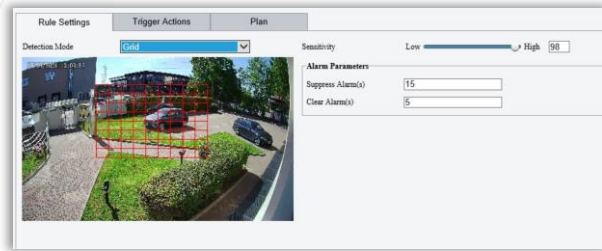

Motion Detection

Aree	4 singolarmente editabili e programmabili
Griglia di rilevazione	Si, zone sensibili selezionabili
Sensibilità	Selezionabile 0 ~ 100%
Dimensione oggetto	Selezionabile da 0 a 100 solo in modalità area con tool di riscontro con istogrammi in tempo reale
Notifiche eventi	Push tramite Hykon Mobile, email, Onvif
Uscite	Attivazione uscita relè NVR
Programmatore	Si, settimanale

Area

Griglia

Tampering

Sensibilità	Selezionabile da 0 ~ 100%
Tempi	Tempo di permanenza manomissione dopo il quale generare allarme
Notifiche eventi	Push tramite Hykon Mobile, email, Onvif
Uscite	Attivazione uscita relè NVR
Programmatore	Si, settimanale

Settaggi