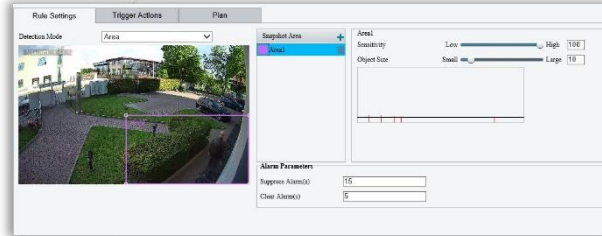

Motion Detection

Aree	4 singolarmente editabili e programmabili
Griglia di rilevazione	Si, zone sensibili selezionabili
Sensibilità	Selezionabile 0 ~ 100%
Dimensione oggetto	Selezionabile da 0 a 100 solo in modalità area con tool di riscontro con istogrammi in tempo reale
Notifiche eventi	Push tramite Hykon Mobile, email, Onvif
Uscite	Attivazione uscita relè NVR
Programmatore	Si, settimanale

Area