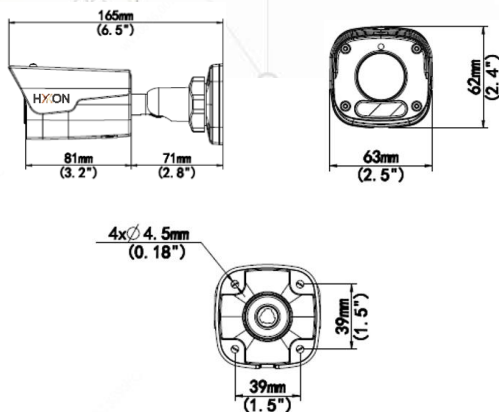

ITCX4028FW

Bullet IP, IR, **4MP** ottica fissa

CARATTERISTICHE PRINCIPALI

Alta qualità di immagine **4MP**, sensore CMOS 1/3"
Compressione **Ultra H.265**, H.265, H.264, MJPEG

DWDR

Illuminatori **Smart IR** portata 30mt
Supporta **SD Card 128G**

Dimensioni

Accessori

BOX4: junction box per bullet serie ITC in alluminio

STP4: collare da palo in alluminio, pali diam. 67/127mm

Dati tecnici

Tipo Telecamera
Sensore DSP
Risoluzione
Compressione
Streaming

165x63x62mm - 0,39Kg
Metallico

Temp. di funzionam.
Antivandalo
Grado si protezione

-30°C ~ +60°C
No
IP67

CARATTERISTICHE OTTICHE

D.O.R.I. Distance *	Lens (mm)	Detect (m)	Observe (m)	Recognize (m)	Identify (m)
	2,8	63	25	12	6
Angolo di visualiz. (orizzontale)	97°	* D.O.R.I. standard (sancito dalla IEC EN62676-4: 2015 International Standard) definisce i differenti livelli di dettaglio per Detection (25PPM), Observation (62PPM), Recognition (125PPM), e Identification (250PPM) per le telecamere nel campo del visibile. PPM: pixel per metro			
Angolo di visualiz. (verticale)	52,2°				
Angolo di visualiz. (diagonale)	107,5°				